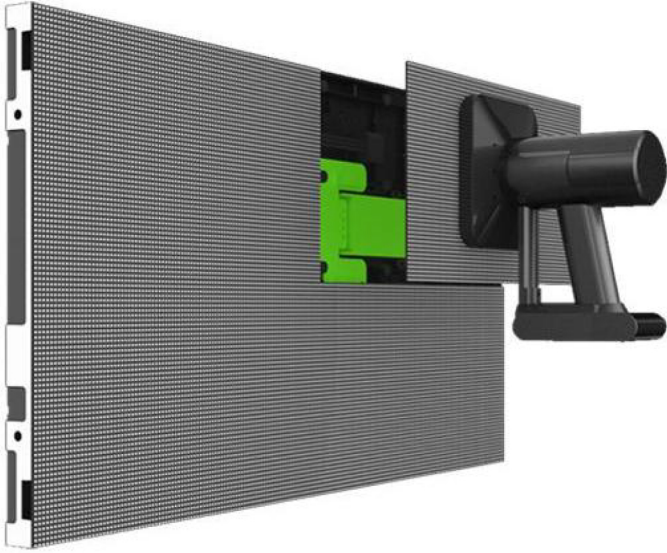

مزايا UHDA(4:3)